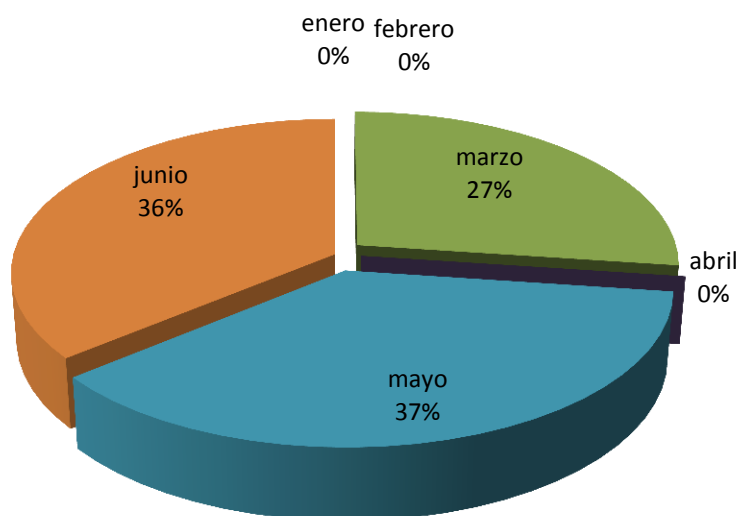

Estadística de visitas guiadas por la Dirección de RR.PP a Instituciones Educativas

Periodo 01 de enero al 30 de junio del 2014

Total de Visitas: 306

Periodo 01 de julio al 18 de diciembre del 2014

Total de Visitas: 995