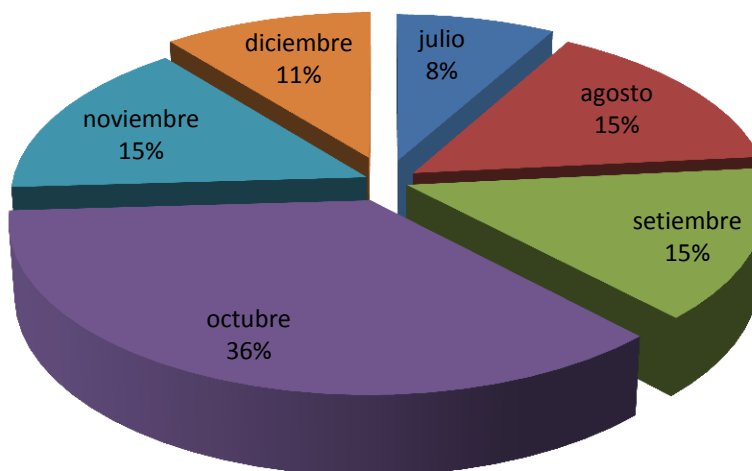

Estadística de visitas guiadas por la Dirección de RR.PP a Instituciones Educativas

Periodo 01 de enero al 30 de junio del 2014

Total de Visitas: 306

Periodo 01 de julio al 18 de diciembre del 2014

Total de Visitas: 995