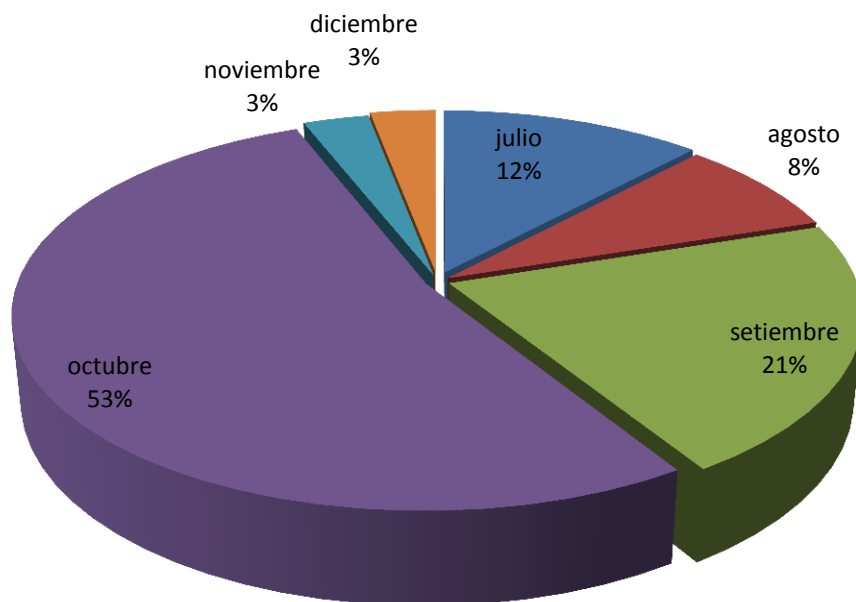

## Estadística de visitas guiadas por la Dirección de RR.PP a Turistas Nacionales e Internacionales

*Periodo 01 de enero al 30 de junio del 2014*

**Total de Visitas: 51**

*Periodo 01 de julio al 18 de diciembre del 2014*

**Total de Visitas: 100**