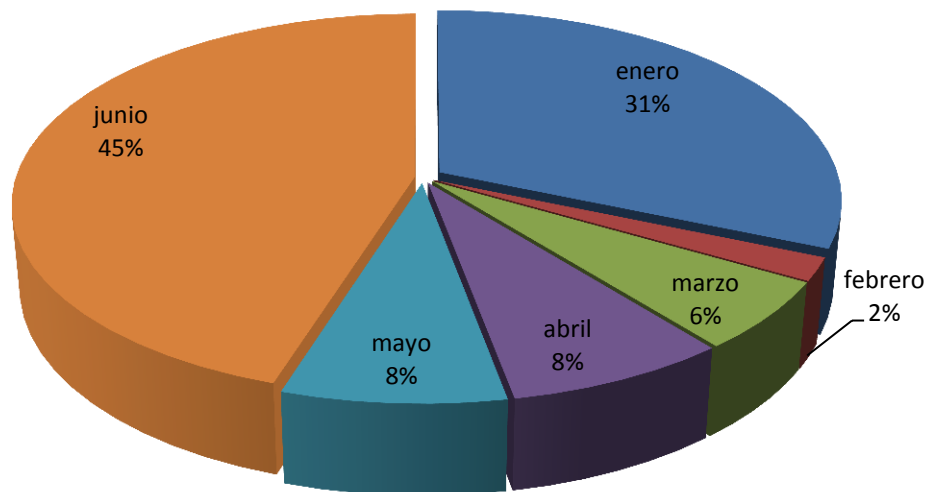

## Estadística de visitas guiadas por la Dirección de RR.PP a Turistas Nacionales e Internacionales

*Periodo 01 de enero al 30 de junio del 2014*

**Total de Visitas: 51**

*Periodo 01 de julio al 18 de diciembre del 2014*

**Total de Visitas: 100**